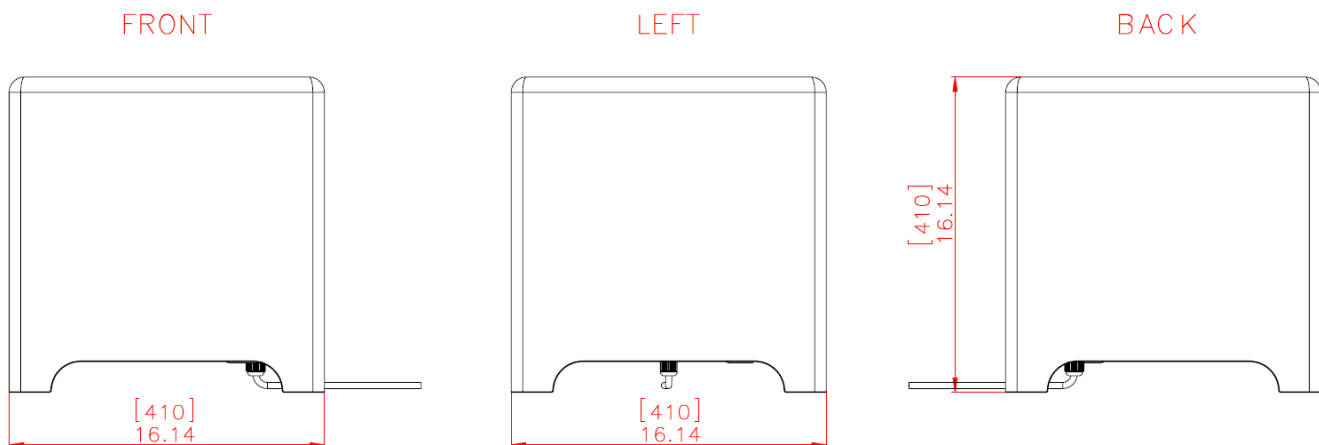

# SONANCE HS12T SUB

屋外用サブウーファー / 12 インチウーファー

HS12T SUB は、Sonance Landscape シリーズの最初の世代で、広帯域の Sonance ラミネートコア・トランスフォーマーを搭載し、タップ調整も可能なため、あらゆる屋外景観用途にフレキシブルかつパワフルに対応します。

## ●仕様

製品コード	93373
販売単位	1 台
ウーファー	305mm Santoprene™ ラバー・サラウンド採用のポリプロピレン・コーン
周波数特性	22Hz - 100Hz +/-3dB
能率(2.83V/1m, 8Ω)	91dB
許容入力 (8Ω)	375W
トランスタップ	300W、150W、75W、(70V) 300W、150W、(100V) 8Ω
クロスオーバー周波数	100Hz
エンクロージャー材質	低密度ポリエチレン (LDPE)
保護等級	IP66
仕上げ	ダークブラウンのテクスチャーのキャノピー
寸法(L x H x D)	410mm x 410mm x 410mm
梱包重量	30.0 kg / 1 台

## ●寸法図